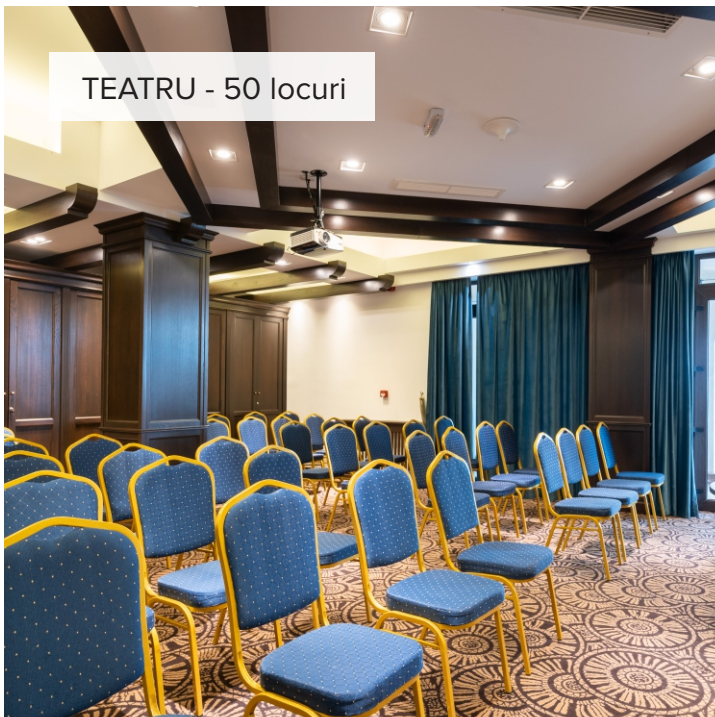

TEATRU - 50 locuri