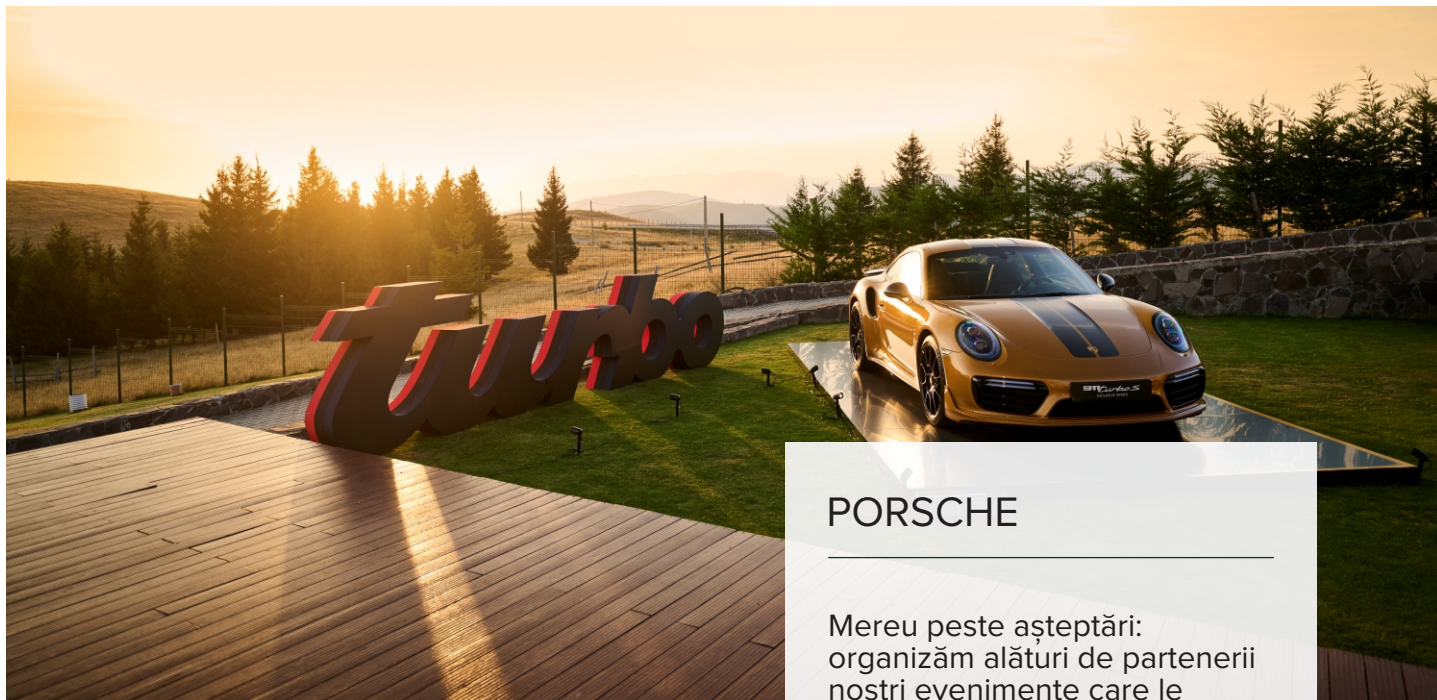

PORSCHE

Mereu peste așteptări:
organizăm alături de partenerii
noștri evenimente care le
reflectă cu precizie valorile și
viziunea.

Un exemplu remarcabil a fost
aniversarea celor 50 de ani de
modele Turbo, când întregul
nostru resort a devenit Casa
Porsche.